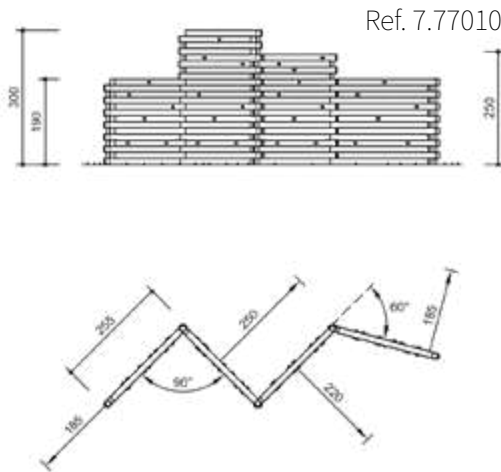

Rocodromo

Espacio requerido incluida área de seguridad: depende del diseño del equipamiento completo
Altura de caída: ≤ 1,90 m / 3,00 m.