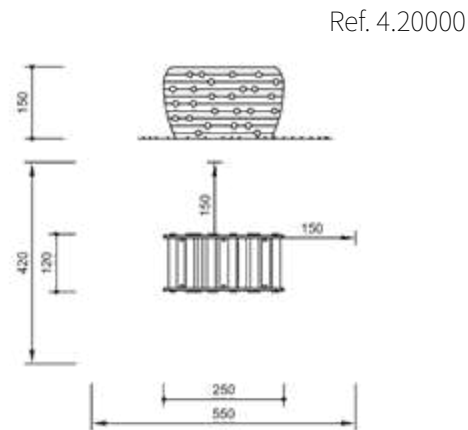

Esqueleto 18

Espacio requerido incluida área de seguridad: 14,20 x 8,20 m
Altura de caída: ≤ 3.00 m

Esqueleto 19

Espacio requerido incluida área de seguridad: 7,35 x 8,25 m
Altura de caída: ≤ 1,50 mm.

Laberinto de Tropa