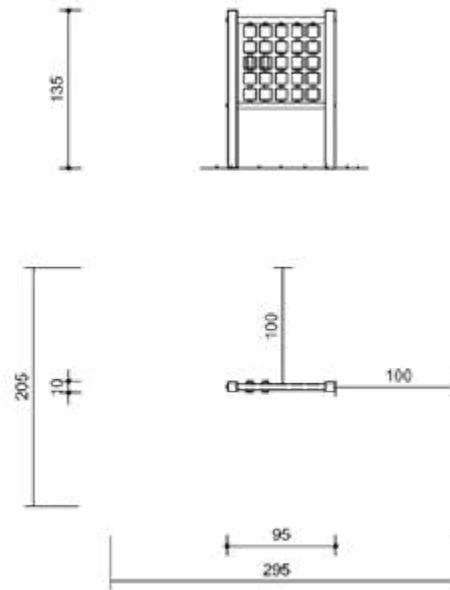

Order No.
4.73010 - 4.73070
Lop-eared Rabbit

Order No.
4.74010 - 4.74070
Snail

Memory

Ref. 9.15200

Espacio requerido incluida área de seguridad: 3.00 x 2.00 m
No está estipulata una altura libre de caída.

Tic Tac Toe

Ref. 9.15300

Espacio requerido incluida área de seguridad: 3.00 x 2.00 m
No está estipulata una altura libre de caída.

Tarimas de madera con cuerdas

Ref. -

Tarimas de madera con troncos

Las medidas de la tarima se adaptan según proyecto.