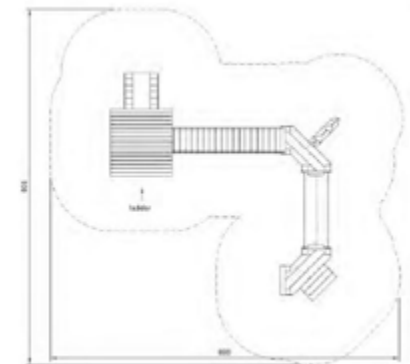

Sendero Tipo 1

Espacio requerido incluida área de seguridad: 990 x 815 cm
 Se recomienda altura de caída: ≤ 1.00

Toddler's Platform Hut with Totter Trail

Espacio requerido incluida área de seguridad: 820 x 835 cm
 Se recomienda altura de caída: ≤ 1.00