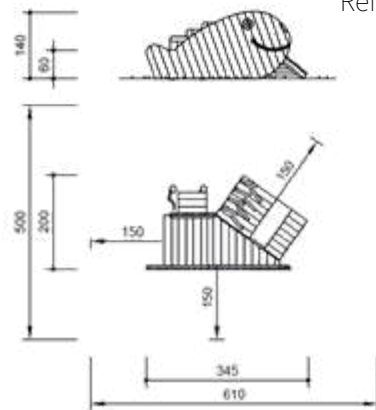

Colina de Gnomos

Ref. 4.06000

Espacio requerido incluida área de seguridad: 605 x 645 cm
 Altura de caída: $\leq 0,60$ m

Pececitos

Ref. 4.08502

Espacio requerido incluida área de seguridad: 655 x 540 cm
 Altura de caída: $\leq 0,60$ m

Pez Pequeño I

Ref. 4.08501

Espacio requerido incluida área de seguridad: 6,10 x 5,00 m
 Altura de caída: $\leq 0,60$ m

Tobogán

Ref. 3.63310

Ref. 3.63020

Altura: 1 m | Ancho: 0,45 m
 Altura de caída: 1 m

Altura: 1,50 m | Ancho: 0,45 m
 Altura de caída: 1,50 m

Arenero de Tronquitos

Medidas variables según espacio
Este elemento está pensado para que los niños jueguen con él.
No hay estipulada ninguna altura de caída.

Arenero

Espacio requerido incluida área de seguridad: 450 x 390 cm
No hay estipulada ninguna altura de caída.