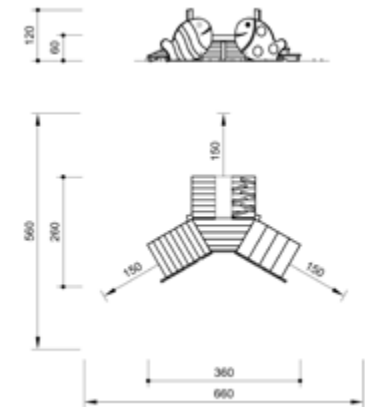

Colina de Gnomos

Ref. 4.06000

Espacio requerido incluida área de seguridad: 605 x 645 cm
 Altura de caída: $\leq 0,60$ m

Pececitos

Ref. 4.08502

Espacio requerido incluida área de seguridad: 655 x 540 cm
 Altura de caída: $\leq 0,60$ m

Pez Pequeño I

Ref. 4.08501

Espacio requerido incluida área de seguridad: 6,10 x 5,00 m
 Altura de caída: $\leq 0,60$ m

Tobogán

Ref. 3.63310

Ref. 3.63020

Altura: 1 m | Ancho: 0,45 m
 Altura de caída: 1 m

Altura: 1,50 m | Ancho: 0,45 m
 Altura de caída: 1,50 m

Arenero de Tronquitos

Medidas variables según espacio
Este elemento está pensado para que los niños jueguen con él.
No hay estipulada ninguna altura de caída.

Arenero

Espacio requerido incluida área de seguridad: 450 x 390 cm
No hay estipulada ninguna altura de caída.