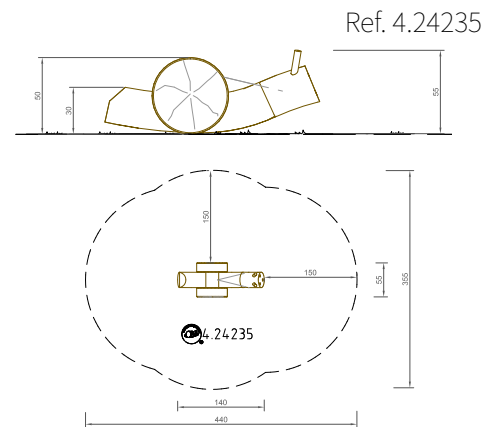

Redondas Saltarinas y Tronco Saltarín

Ref. 6.06000
 Ref. 6.05000

Espacio requerido incluida área de seguridad: depende del número de redondas y troncos.
 Distancia mínima 40 cm | Distancia máxima 120 cm | Altura de caída: 1.00 m

Troncos apoyados al suelo

Ref. TRO5-200

Espacio requerido incluida área de seguridad: variable
 Altura de caída: ≤ 0.60 m

Cocochito Peter

Ref. 4.24145

Espacio requerido incluida área de seguridad: 4.30 x 3.60 m
 Este equipo no alcanza la altura máxima de caída de 600 mm
 Se recomienda altura de caída: ≤ 1.00

Cerdito

Ref. 4.24180

Espacio requerido incluida área de seguridad: $\varnothing 380$ cm
 (puede ser reducida a $\varnothing 280$ cm acortando las cadenas de cimentación)
 Este equipo no alcanza la altura máxima de caída de 600 mm

Caracol Pequeño

Ref. 4.24235

Espacio requerido incluida área de seguridad: 440 x 355 cm
 Este equipo no alcanza la altura máxima de caída de 600 mm
 Se recomienda altura de caída: ≤ 1.00

Ovejita de pie y ovejita tumbada