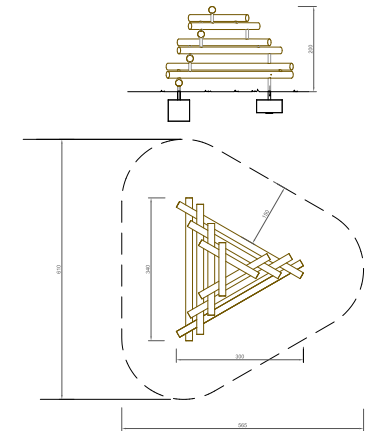

Pirámide de Tropa Pequeña

Ref. 4.21110

Espacio requerido incluida área de seguridad: 530 x 530 cm
 Altura de caída: ≤ 1.00 m

Pirámide de Tropa Triangular

Ref. 4.21100

Espacio requerido incluida área de seguridad: 565 x 610 cm
 Altura de caída: ≤ 2.00 m