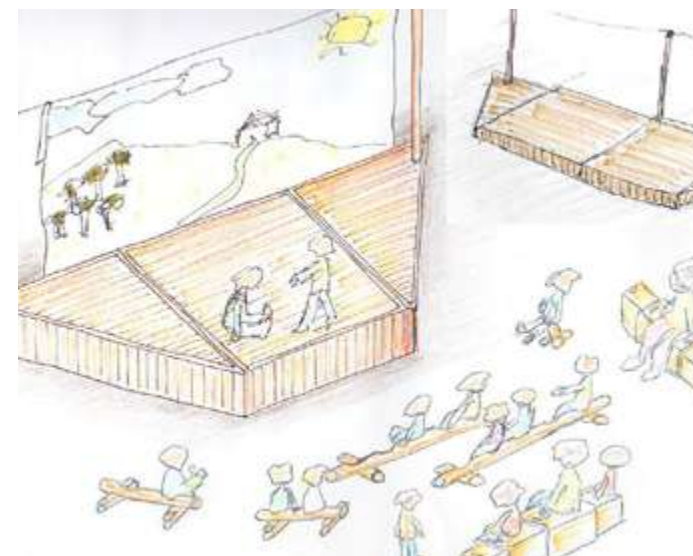

Complementos educativos diseñados por Martin Linacisoro

Asiento Extraible

Diferentes medidas

Asiento Tronco

Diferentes alturas
Largo: 3m | 0,70m | 1,40

Escenario

Escenario Triangular y Cuadrado: 150x150 cm
Escenario Pilares: diámetro 8cm