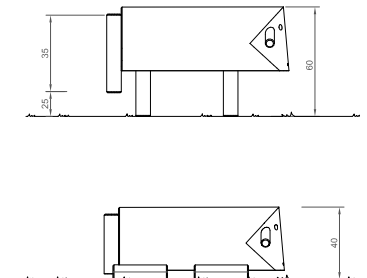

Cerdito

Ref. 4.24180

Espacio requerido incluida área de seguridad: $\varnothing 380$ cm
 (puede ser reducida a $\varnothing 280$ cm acortando las cadenas de cimentación)
 Este equipo no alcanza la altura máxima de caída de 600 mm

Caracol Pequeño

Ref. 4.24235

Espacio requerido incluida área de seguridad: 440 x 355 cm
 Este equipo no alcanza la altura máxima de caída de 600 mm
 Se recomienda altura de caída: ≤ 1.00

Ovejita de pie y ovejita tumbada