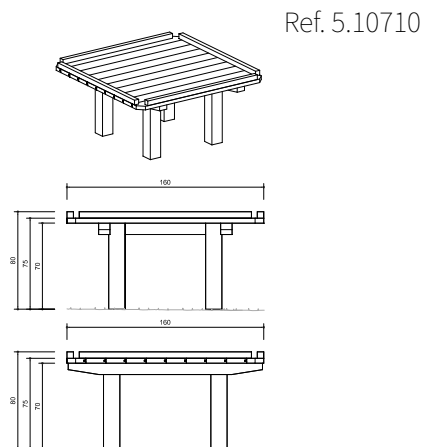

Ref. 2.13400

Espacio requerido incluida área de seguridad: 4.30 x 4.30 m
 Altura de caída: ≤ 1,50 m

Estructura de Construcción 010

Ref. 5.01000

Espacio requerido incluida área de seguridad: 5.70 x 4.80 m
 Altura de caída: ≤ 1,50 m

Mesa Adaptada para jugar con arena

Ref. 5.10710

Espacio requerido incluida área de seguridad: 4.60 x 4.60 m
 Altura de caída: ≤ 0,60 m

Mesa Accesible con Grúa

Ref. 5.09300

Espacio requerido incluida área de seguridad: 6.10 x 4.60 m
 Altura de caída: ≤ 0,60 m