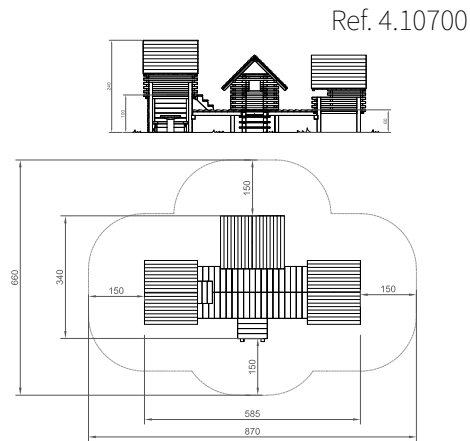

Grupo de Casas A

Espacio requerido incluida área de seguridad: 885 x 635 cm
Este equipo no alcanza el límite de altura de caída.
Se recomienda altura de caída: ≤ 1.00