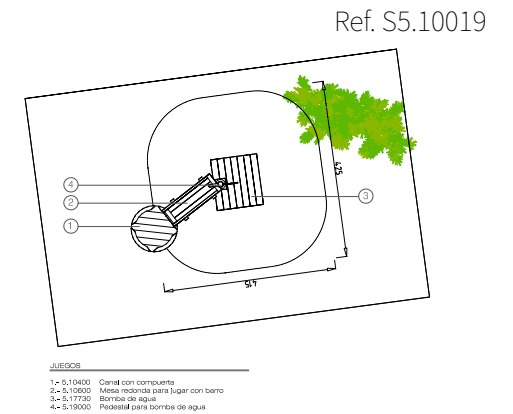

Arenero de Tronquitos

Medidas variables según espacio
Este elemento está pensado para que los niños jueguen con él.
No hay estipulada ninguna altura de caída.

Arenero

Espacio requerido incluida área de seguridad: 450 x 390 cm
No hay estipulada ninguna altura de caída.

Mesa Adaptada para jugar con arena

Ref. 5.10710

Espacio requerido incluida área de seguridad: 4.60 x 4.60 m
 Altura de caída: ≤ 0,60 m

Mesa Accesible con Grúa

Ref. 5.09300

Espacio requerido incluida área de seguridad: 6.10 x 4.60 m
 Altura de caída: ≤ 0,60 m

Mesa Redonda para jugar con arena

Este elemento de equipamiento está pensado para que los niños jueguen con él. No está estipulada ninguna altura de caída.

Grúa Giratoria

Este elemento de equipamiento está pensado para que los niños jueguen con él. No está estipulada ninguna altura de caída. Espacio necesario incluido espacio operacional (EN 1176): Ø 200 cm

Estructura de Agua 2

Espacio requerido incluida área de seguridad: 4.25 x 6.00 m aprox. No está estipulada ninguna altura de caída.

Estructura de Agua 9

Espacio requerido incluida área de seguridad: 4.25 x 6.00 m aprox. No está estipulada ninguna altura de caída.