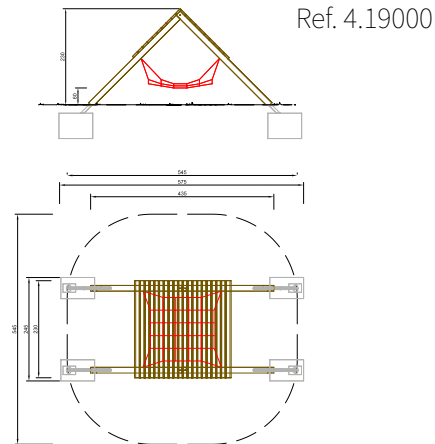

Casa con Red

Ref. 4.19000

Espacio requerido incluida área de seguridad: 575 x 545 cm
Este equipo no alcanza el límite de altura de caída.
Se recomienda altura de caída: ≤ 1.00