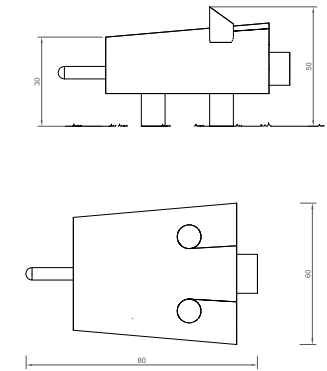

Cerdito

Ref. 4.24180

Espacio requerido incluida área de seguridad: $\varnothing 380$ cm
(puede ser reducida a $\varnothing 280$ cm acortando las cadenas de cimentación)
Este equipo no alcanza la altura máxima de caída de 600 mm