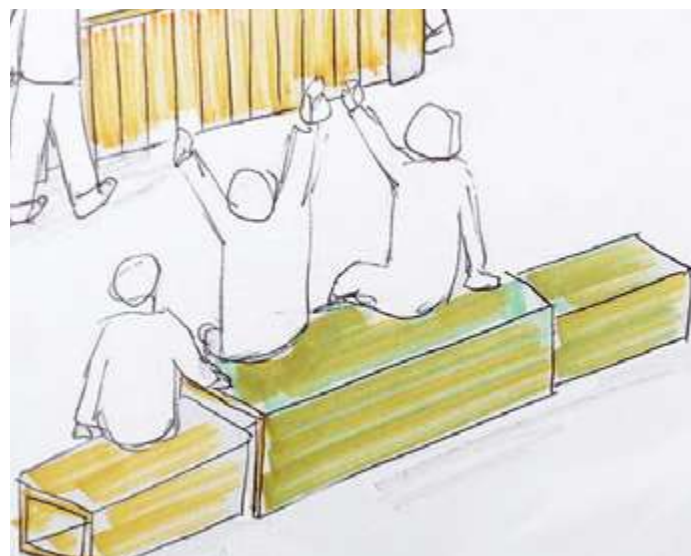

Asiento Extraible

Diferentes medidas