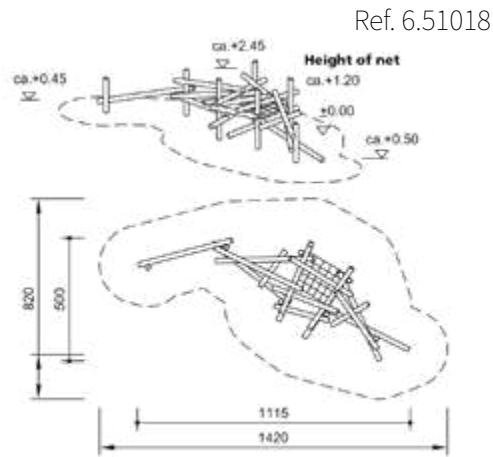

Pirámide de Tropa Pequeña

Ref. 4.21110

Espacio requerido incluida área de seguridad: 530 x 530 cm
 Altura de caída: ≤ 1.00 m

Pirámide de Tropa Triangular

Ref. 4.21100

Espacio requerido incluida área de seguridad: 565 x 610 cm
 Altura de caída: ≤ 2.00 m

Esqueleto 20

Ref. 6.51020

Espacio requerido incluida área de seguridad: 540 x 920 cm
 Altura de caída: ≤ 0.60 m

Esqueleto 09

Ref. 6.51009

Espacio requerido incluida área de seguridad: 13,65 x 9,25 m
 Altura de caída: ≤ 2.00 m.

Esqueleto 18

Espacio requerido incluida área de seguridad: 14,20 x 8,20 m
Altura de caída: ≤ 3.00 m

Esqueleto 19

Espacio requerido incluida área de seguridad: 7,35 x 8,25 m
Altura de caída: ≤ 1,50 mm.

Laberinto de Tropa