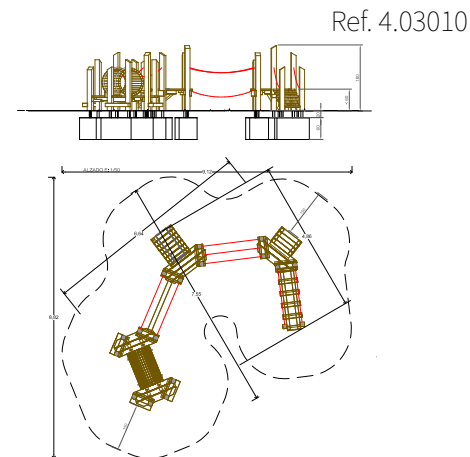

Sendero Tipo 1

Espacio requerido incluida área de seguridad: 990 x 815 cm
 Se recomienda altura de caída: ≤ 1.00

Toddler's Platform Hut with Totter Trail

Espacio requerido incluida área de seguridad: 820 x 835 cm
 Se recomienda altura de caída: ≤ 1.00