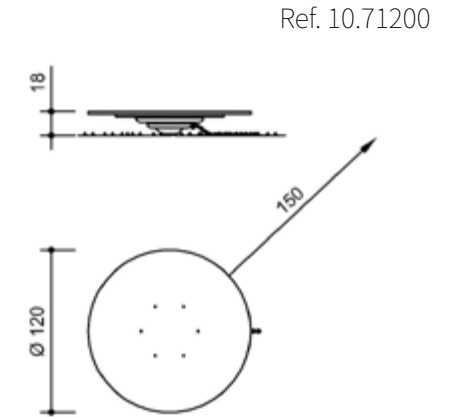

Red Vertical

Espacio requerido incluida área de seguridad: 870 x 360 cm
 Altura de caída: ≤ 1.50 m.

Tronco de Equilibrio pequeño

Espacio requerido incluida área de seguridad: Ø 200 cm
 Altura de caída: ≤ 0,60 m

Disco de Equilibrio grande

Espacio requerido incluida área de seguridad: Ø 200 cm
 Altura de caída: ≤ 0,60 m

Familia de Carruseles

Pequeño - Ref. 6.26400
 Altura 0.75 m Ø 0.50 cm

Mediano - Ref. 6.26401
 Altura 1.00 m Ø 0.50 cm