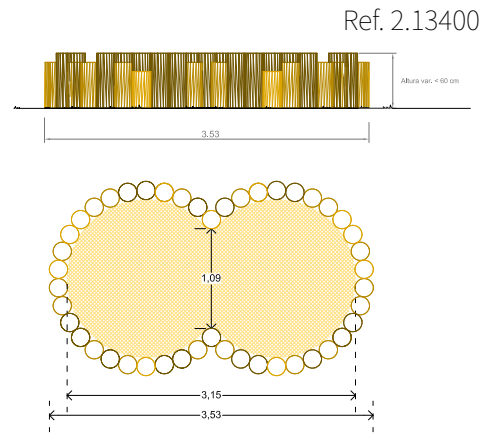

Colina de Gnomos

Ref. 4.06000

Espacio requerido incluida área de seguridad: 605 x 645 cm
 Altura de caída: $\leq 0,60$ m

Pececitos

Ref. 4.08502

Espacio requerido incluida área de seguridad: 655 x 540 cm
 Altura de caída: $\leq 0,60$ m

Pez Pequeño I

Ref. 4.08501

Espacio requerido incluida área de seguridad: 6,10 x 5,00 m
 Altura de caída: $\leq 0,60$ m

Tobogán

Ref. 3.63310

Ref. 3.63020

Altura: 1 m | Ancho: 0,45 m
 Altura de caída: 1 m

Altura: 1,50 m | Ancho: 0,45 m
 Altura de caída: 1,50 m

Arenero de Tronquitos

Medidas variables según espacio
Este elemento está pensado para que los niños jueguen con él.
No hay estipulada ninguna altura de caída.

Arenero

Espacio requerido incluida área de seguridad: 450 x 390 cm
No hay estipulada ninguna altura de caída.