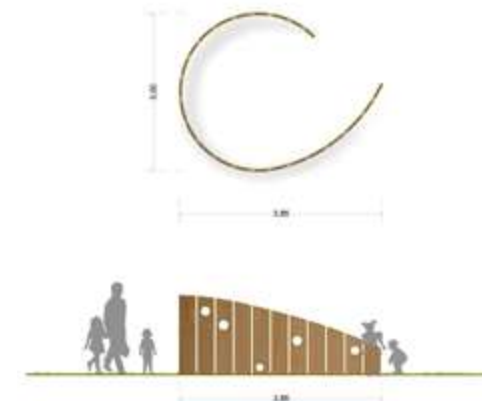

Casita Caracol

Ref. -

Espacio requerido incluida área de seguridad: variable
No tiene altura de caída