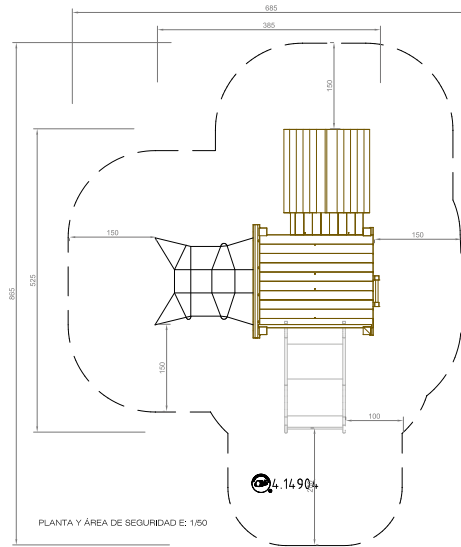

Casa de Plataforma 4904

Ref. 4.14904

Espacio requerido incluida área de seguridad: 685 x 865 cm
Altura de caída: ≤ 1.00 m