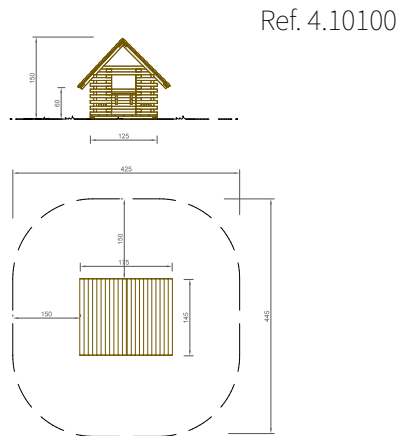

Mesa Redonda para jugar con arena

Este elemento de equipamiento está pensado para que los niños jueguen con él. No está estipulada ninguna altura de caída.

Grúa Giratoria

Este elemento de equipamiento está pensado para que los niños jueguen con él. No está estipulada ninguna altura de caída. Espacio necesario incluido espacio operacional (EN 1176): Ø 200 cm

Estructura de Agua 2

Espacio requerido incluida área de seguridad: 4.25 x 6.00 m aprox. No está estipulada ninguna altura de caída.

Estructura de Agua 9

Espacio requerido incluida área de seguridad: 4.25 x 6.00 m aprox. No está estipulada ninguna altura de caída.

Casa de juegos pequeña

Espacio requerido incluida área de seguridad: 445 x 425 cm
 Altura de caída: ≤ ≤ 1.00 m.

Casa de juegos pequeña

Espacio requerido incluida área de seguridad: 400 x 415 cm
 Altura de caída: ≤ ≤ 1.00m.