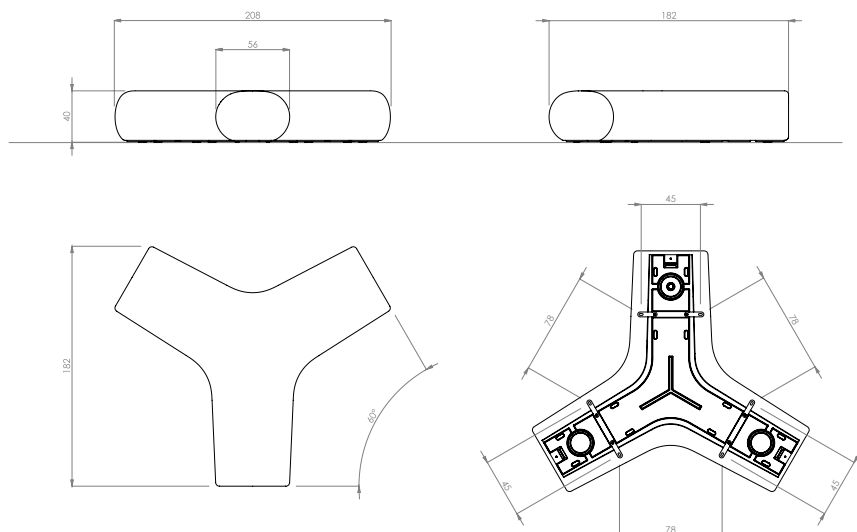

Caribou Star

Material: Polietileno reciclado (LMDPE) teñido en masa.

Dimensiones/Peso: 208 x 182 x 40 cm / 75kg

Instalación: Fijación directa / fijación con pletinas metálicas / fijación mediante llenado de la pieza.