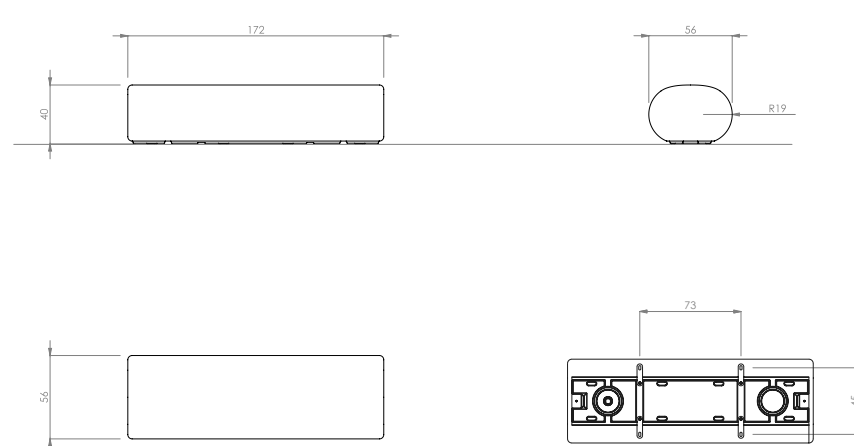

Caribou Straight

Material: Polietileno reciclado (LMDPE) teñido en masa.

Dimensiones/Peso: 172 x 56 x 40 cm / 40kg

Instalación: Fijación directa / fijación con pletinas metálicas / fijación mediante llenado de la pieza.