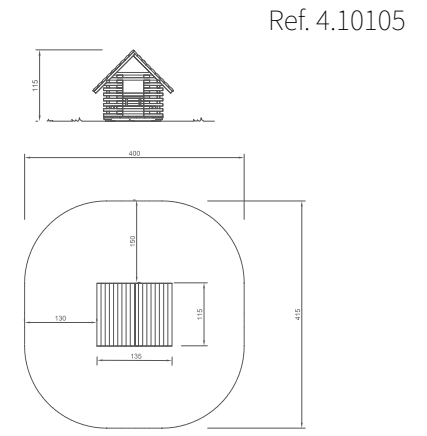

Estructura de Agua 2

Espacio requerido incluida área de seguridad: 4.25 x 6.00 m aprox. No está estipulada ninguna altura de caída.

Estructura de Agua 9

Espacio requerido incluida área de seguridad: 4.25 x 6.00 m aprox. No está estipulada ninguna altura de caída.

Casa de juegos pequeña

Espacio requerido incluida área de seguridad: 445 x 425 cm
 Altura de caída: ≤ ≤ 1.00 m.

Casa de juegos pequeña

Espacio requerido incluida área de seguridad: 400 x 415 cm
 Altura de caída: ≤ ≤ 1.00m.