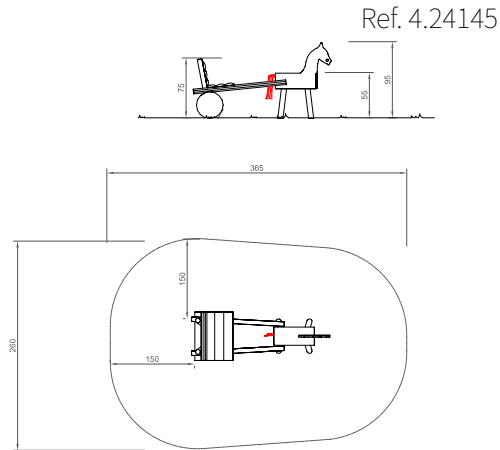

Redondas Saltarinas y Tronco Saltarín

Ref. 6.06000
 Ref. 6.05000

Espacio requerido incluida área de seguridad: depende del número de redondas y troncos.
 Distancia mínima 40 cm | Distancia máxima 120 cm | Altura de caída: 1.00 m

Troncos apoyados al suelo

Ref. TRO5-200

Espacio requerido incluida área de seguridad: variable
 Altura de caída: ≤ 0.60 m

Cocochito Peter

Ref. 4.24145

Espacio requerido incluida área de seguridad: 4.30 x 3.60 m
 Este equipo no alcanza la altura máxima de caída de 600 mm
 Se recomienda altura de caída: ≤ 1.00