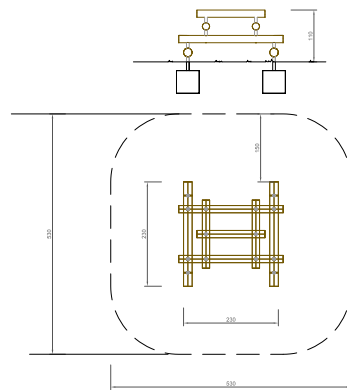

Casa de Plataforma 4904

Ref. 4.14904

Espacio requerido incluida área de seguridad: 685 x 865 cm
 Altura de caída: ≤ 1.00 m

Tractor con Remolque (opcional)

Ref. S4.24004
 Ref. S4.24010

Altura de caída: ≤ 1.00 m

Pirámide de Tropa Pequeña

Ref. 4.21110

Espacio requerido incluida área de seguridad: 530 x 530 cm
 Altura de caída: ≤ 1.00 m

Pirámide de Tropa Triangular

Ref. 4.21100

Espacio requerido incluida área de seguridad: 565 x 610 cm
 Altura de caída: ≤ 2.00 m