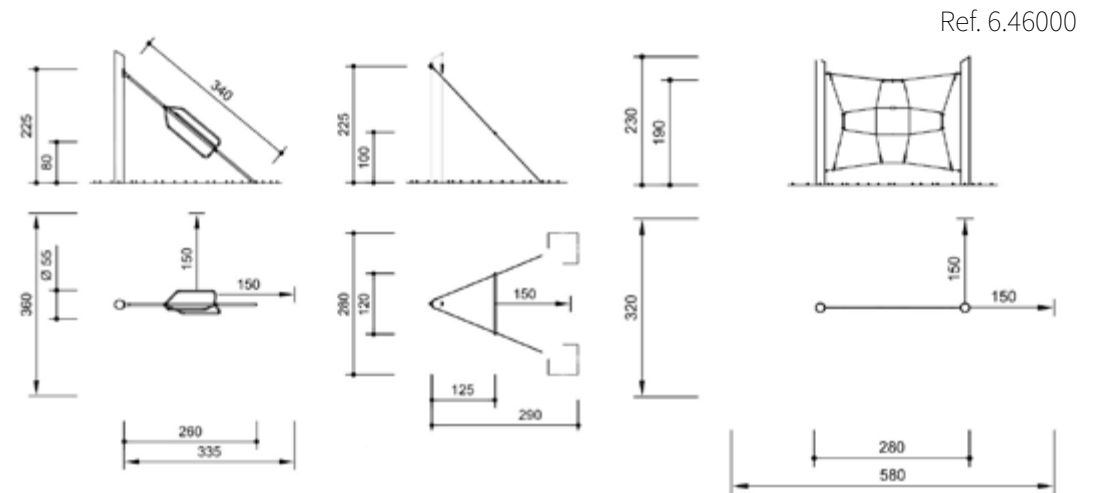

Rocodromo

Espacio requerido incluida área de seguridad: depende del diseño del equipamiento completo
 Altura de caída: ≤ 1,90 m / 3,00 m.

Barras horizontales a diferentes alturas

Espacio requerido incluida área de seguridad: 450 x 400 cm
 Altura de caída: ≤ 2.00 m

Red Vertical

Espacio requerido incluida área de seguridad: 870 x 360 cm
 Altura de caída: ≤ 1.50 m.

Tronco de Equilibrio pequeño

Espacio requerido incluida área de seguridad: Ø 200 cm
 Altura de caída: ≤ 0,60 m

Disco de Equilibrio grande

Espacio requerido incluida área de seguridad: Ø 200 cm
 Altura de caída: ≤ 0,60 m

Familia de Carruseles

Pequeño - Ref. 6.26400
 Altura 0.75 m Ø 0.50 cm

Mediano - Ref. 6.26401
 Altura 1.00 m Ø 0.50 cm