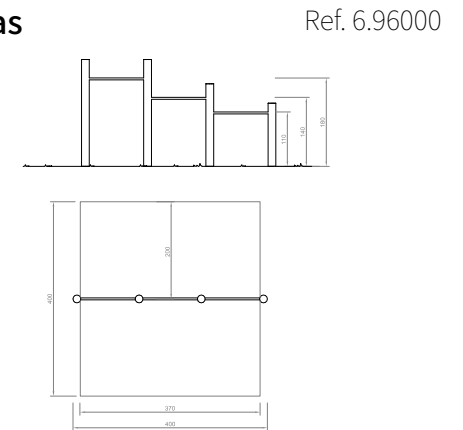

Barras horizontales a diferentes alturas

Espacio requerido incluida área de seguridad: 450 x 400 cm
Altura de caída: ≤ 2.00 m