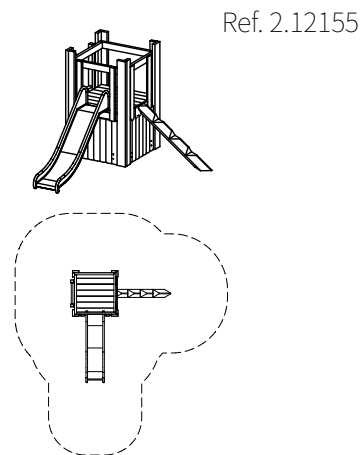

Combinación de cabaña 2155

Espacio requerido incluida área de seguridad: 665 x 570 cm
Altura de caída: 1,00 metros.