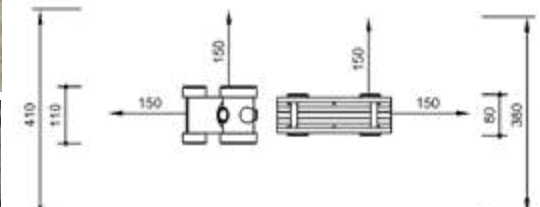

Casa de Plataforma 4904

Ref. 4.14904

Espacio requerido incluida área de seguridad: 685 x 865 cm
 Altura de caída: ≤ 1.00 m

Tractor con Remolque (opcional)

Ref. S4.24004
 Ref. S4.24010

Altura de caída: ≤ 1.00 m