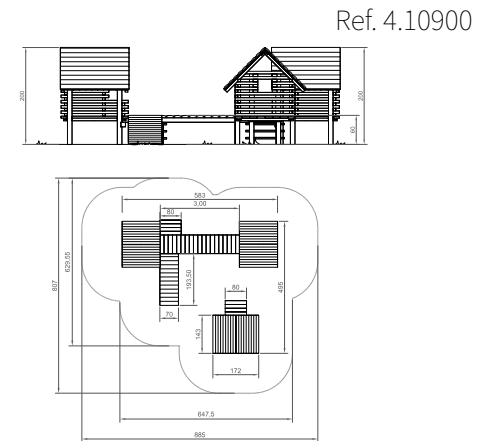

SALTAR

ESCONDERSE

Grupo de Casas A

Espacio requerido incluida área de seguridad: 885 x 635 cm
 Este equipo no alcanza el límite de altura de caída.
 Se recomienda altura de caída: ≤ 1.00

Grupo de Casas C

Espacio requerido incluida área de seguridad: 8.85 x 8.05m
 Este equipo no alcanza el límite de altura de caída.
 Se recomienda altura de caída: ≤ 1.00