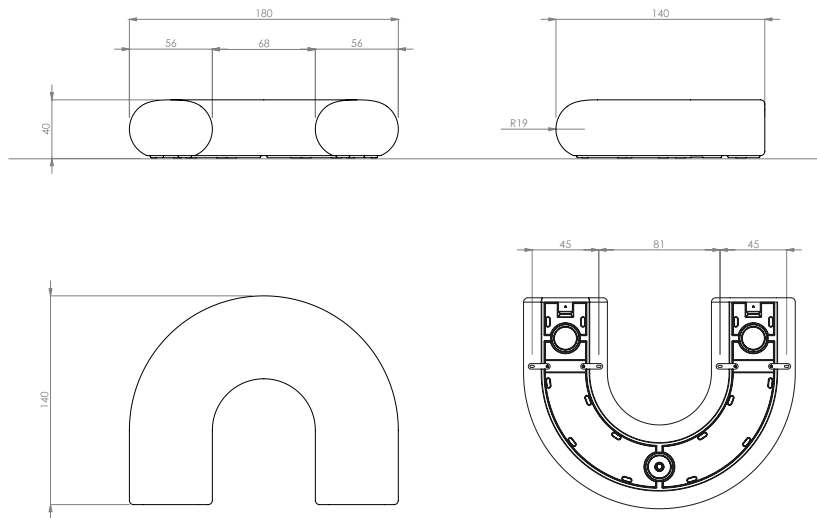

Caribou Courve

Material: Polietileno reciclado (LMDPE) teñido en masa.

Dimensiones/Peso: 180 x 140 x 40 cm / 70kg

Instalación: Fijación directa / fijación con pletinas metálicas / fijación mediante llenado de la pieza.