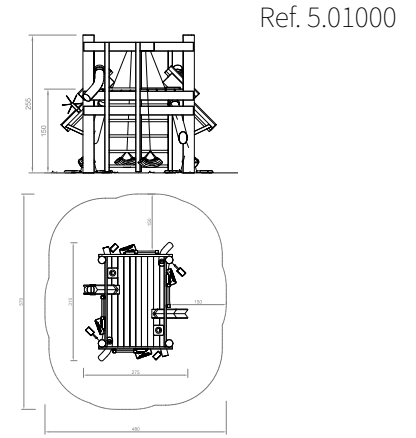

Pez Pequeño I

Ref. 4.08501

Espacio requerido incluida área de seguridad: 6,10 x 5,00 m
 Altura de caída: $\leq 0,60$ m

Tobogán

Ref. 3.63310

Ref. 3.63020

Altura: 1 m | Ancho: 0,45 m
 Altura de caída: 1 m

Altura: 1,50 m | Ancho: 0,45 m
 Altura de caída: 1,50 m

Arenero de Tronquitos

Medidas variables según espacio
Este elemento está pensado para que los niños jueguen con él.
No hay estipulada ninguna altura de caída.

Arenero

Espacio requerido incluida área de seguridad: 450 x 390 cm
No hay estipulada ninguna altura de caída.

Barco Arenero

Espacio requerido incluida área de seguridad: 7.45 x 4.85 m
Altura de caída: ≤ 0,60 m

Caterpillar Tipo 03

Espacio requerido incluida área de seguridad: depende de la ubicación del juego

Combinación de Cabaña 34

Ref. 2.13400

Espacio requerido incluida área de seguridad: 4.30 x 4.30 m
 Altura de caída: ≤ 1,50 m

Estructura de Construcción 010

Ref. 5.01000

Espacio requerido incluida área de seguridad: 5.70 x 4.80 m
 Altura de caída: ≤ 1,50 m