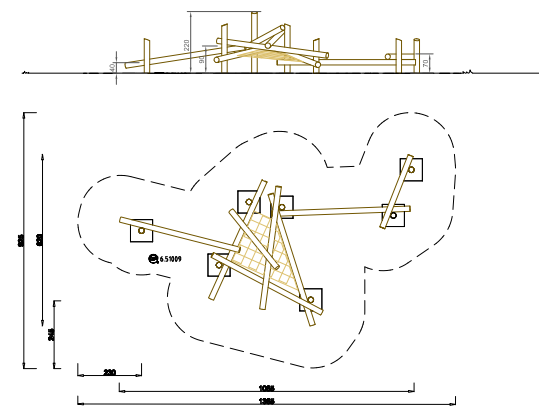

Esqueleto 20

Ref. 6.51020

Espacio requerido incluida área de seguridad: 540 x 920 cm
 Altura de caída: ≤ 0.60 m

Esqueleto 09

Ref. 6.51009

Espacio requerido incluida área de seguridad: 13,65 x 9,25 m
 Altura de caída: ≤ 2.00 m.

Esqueleto 18

Espacio requerido incluida área de seguridad: 14,20 x 8,20 m
Altura de caída: ≤ 3.00 m

Esqueleto 19

Espacio requerido incluida área de seguridad: 7,35 x 8,25 m
Altura de caída: ≤ 1,50 mm.

Laberinto de Tropa