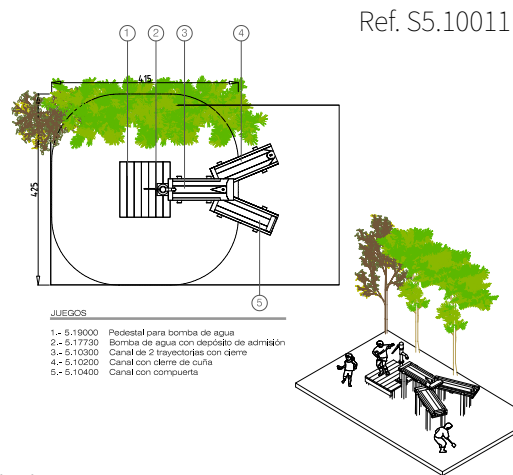

Arenero de Tronquitos

Medidas variables según espacio
Este elemento está pensado para que los niños jueguen con él.
No hay estipulada ninguna altura de caída.

Arenero

Espacio requerido incluida área de seguridad: 450 x 390 cm
No hay estipulada ninguna altura de caída.

Mesa Adaptada para jugar con arena

Ref. 5.10710

Espacio requerido incluida área de seguridad: 4.60 x 4.60 m
 Altura de caída: ≤ 0,60 m

Mesa Accesible con Grúa

Ref. 5.09300

Espacio requerido incluida área de seguridad: 6.10 x 4.60 m
 Altura de caída: ≤ 0,60 m

Mesa Redonda para jugar con arena

Este elemento de equipamiento está pensado para que los niños jueguen con él. No está estipulada ninguna altura de caída.

Grúa Giratoria

Este elemento de equipamiento está pensado para que los niños jueguen con él. No está estipulada ninguna altura de caída. Espacio necesario incluido espacio operacional (EN 1176): Ø 200 cm

Estructura de Agua 2

Espacio requerido incluida área de seguridad: 4.25 x 6.00 m aprox. No está estipulada ninguna altura de caída.

Estructura de Agua 9

Espacio requerido incluida área de seguridad: 4.25 x 6.00 m aprox. No está estipulada ninguna altura de caída.