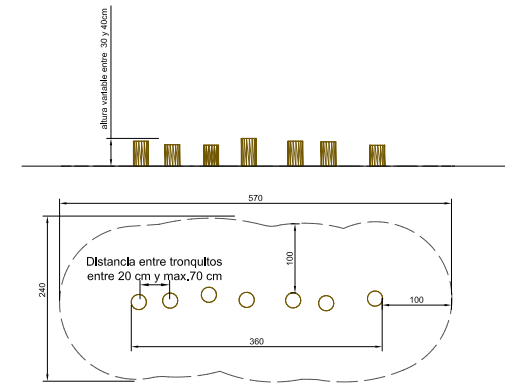

Mesa Redonda con 8 bancos

Ref. 4.35000

Espacio requerido incluida área de seguridad: 90 x 40 cm

Banco de Madera

Ref. -

Espacio requerido incluida área de seguridad: Diámetro 360 cm
 Altura de caída: \leq 0.60 m

INCA Tronquitos de madera con corteza

Ref. -

Espacio requerido incluida área de seguridad: variable
 Altura de caída: ≤ 0.60 m

INCA

Ref. -

Espacio requerido incluida área de seguridad: variable
 Altura de caída: ≤ 0.60 m

Redondas Saltarinas y Tronco Saltarín

Ref. 6.06000
 Ref. 6.05000

Espacio requerido incluida área de seguridad: depende del número de redondas y troncos.
 Distancia mínima 40 cm | Distancia máxima 120 cm | Altura de caída: 1.00 m