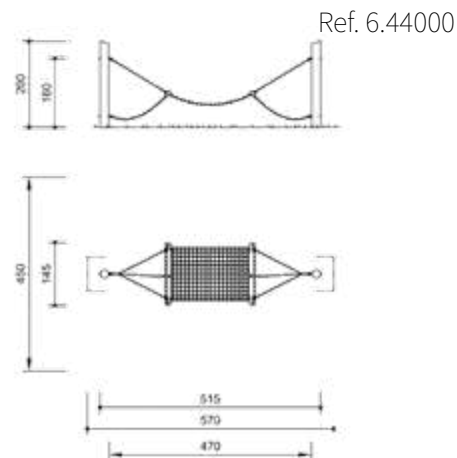

Hammock

Ref. 6.44000

Espacio requerido incluida área de seguridad: 570 x 450 cm
Altura de caída: ≤ 1.50 m.