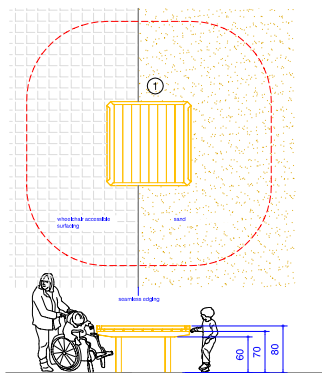

Arenero de Tronquitos

Medidas variables según espacio
Este elemento está pensado para que los niños jueguen con él.
No hay estipulada ninguna altura de caída.

Arenero

Espacio requerido incluida área de seguridad: 450 x 390 cm
No hay estipulada ninguna altura de caída.

Barco Arenero

Espacio requerido incluida área de seguridad: 7.45 x 4.85 m
Altura de caída: ≤ 0,60 m

Caterpillar Tipo 03

Espacio requerido incluida área de seguridad: depende de la ubicación del juego

Combinación de Cabaña 34

Ref. 2.13400

Espacio requerido incluida área de seguridad: 4.30 x 4.30 m
 Altura de caída: ≤ 1,50 m

Estructura de Construcción 010

Ref. 5.01000

Espacio requerido incluida área de seguridad: 5.70 x 4.80 m
 Altura de caída: ≤ 1,50 m

Mesa Adaptada para jugar con arena

Ref. 5.10710

Espacio requerido incluida área de seguridad: 4.60 x 4.60 m
 Altura de caída: ≤ 0,60 m

Mesa Accesible con Grúa

Ref. 5.09300

Espacio requerido incluida área de seguridad: 6.10 x 4.60 m
 Altura de caída: ≤ 0,60 m