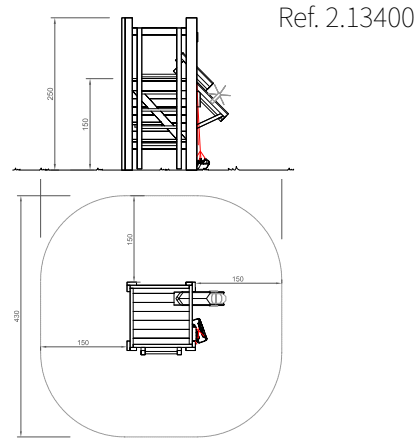

Arenero de Tronquitos

Medidas variables según espacio
Este elemento está pensado para que los niños jueguen con él.
No hay estipulada ninguna altura de caída.

Arenero

Espacio requerido incluida área de seguridad: 450 x 390 cm
No hay estipulada ninguna altura de caída.

Barco Arenero

Espacio requerido incluida área de seguridad: 7.45 x 4.85 m
Altura de caída: ≤ 0,60 m

Caterpillar Tipo 03

Espacio requerido incluida área de seguridad: depende de la ubicación del juego

Combinación de Cabaña 34

Ref. 2.13400

Espacio requerido incluida área de seguridad: 4.30 x 4.30 m
 Altura de caída: ≤ 1,50 m

Estructura de Construcción 010

Ref. 5.01000

Espacio requerido incluida área de seguridad: 5.70 x 4.80 m
 Altura de caída: ≤ 1,50 m