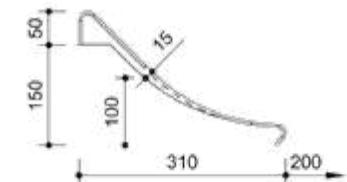

Colina de Gnomos

Ref. 4.06000

Espacio requerido incluida área de seguridad: 605 x 645 cm
 Altura de caída: $\leq 0,60$ m

Pececitos

Ref. 4.08502

Espacio requerido incluida área de seguridad: 655 x 540 cm
 Altura de caída: $\leq 0,60$ m

Pez Pequeño I

Ref. 4.08501

Espacio requerido incluida área de seguridad: 6,10 x 5,00 m
 Altura de caída: $\leq 0,60$ m

Tobogán

Ref. 3.63310

Ref. 3.63020

Altura: 1 m | Ancho: 0,45 m
 Altura de caída: 1 m

Altura: 1,50 m | Ancho: 0,45 m
 Altura de caída: 1,50 m

Arenero de Tronquitos

Medidas variables según espacio
Este elemento está pensado para que los niños jueguen con él.
No hay estipulada ninguna altura de caída.

Arenero

Espacio requerido incluida área de seguridad: 450 x 390 cm
No hay estipulada ninguna altura de caída.