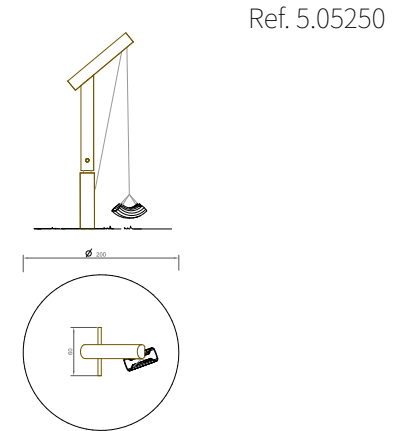

Ref. 2.13400

Espacio requerido incluida área de seguridad: 4.30 x 4.30 m
 Altura de caída: ≤ 1,50 m

Estructura de Construcción 010

Ref. 5.01000

Espacio requerido incluida área de seguridad: 5.70 x 4.80 m
 Altura de caída: ≤ 1,50 m

Mesa Adaptada para jugar con arena

Ref. 5.10710

Espacio requerido incluida área de seguridad: 4.60 x 4.60 m
 Altura de caída: ≤ 0,60 m

Mesa Accesible con Grúa

Ref. 5.09300

Espacio requerido incluida área de seguridad: 6.10 x 4.60 m
 Altura de caída: ≤ 0,60 m

Mesa Redonda para jugar con arena

Este elemento de equipamiento está pensado para que los niños jueguen con él. No está estipulada ninguna altura de caída.

Grúa Giratoria

Este elemento de equipamiento está pensado para que los niños jueguen con él. No está estipulada ninguna altura de caída. Espacio necesario incluido espacio operacional (EN 1176): Ø 200 cm