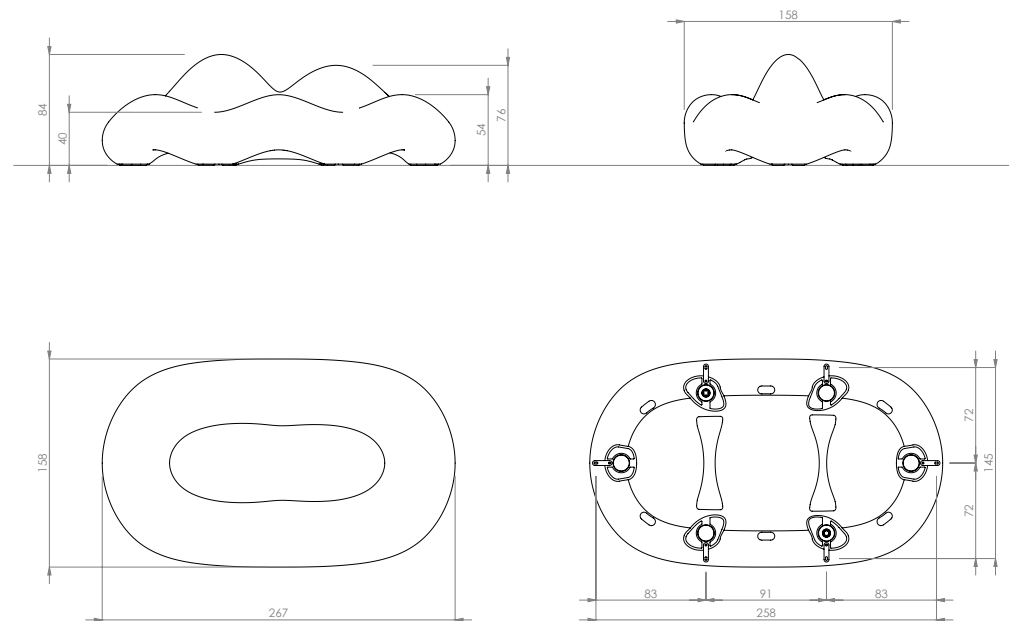

Caribou Straight

Material: Polietileno reciclado (LMDPE) teñido en masa.

Dimensiones/Peso: 172 x 56 x 40 cm / 40kg

Instalación: Fijación directa / fijación con pletinas metálicas / fijación mediante llenado de la pieza.

Rio

Material:

Polietileno de baja densidad (LDPE)
teñido en masa.

Instalación:

Fijación directa
Fijación mediante llenado de la pieza
Fijación con placa exterior.

Dimensiones:

RIO S: 68 x 68 x 35 cm | 13kg
RIO M: 117 x 68 x 41 cm | 25kg
RIO L: 92 x 82 x 71 cm | 40kg
RIO XL: 117 x 117 x 41 cm | 45kg
RIO XL PLANTER: 117 x 117 x 41 cm | 50kg

Halong

Material:

Polietileno (LMDPE), teñido en masa.

Dimensiones / Peso:

Halong: 267 x 158 x 84 cm, 88kg

Instalación:

Llenado con agua o arena / Anclado al suelo mediante pletinas de acero inoxidable.

Complementos educativos