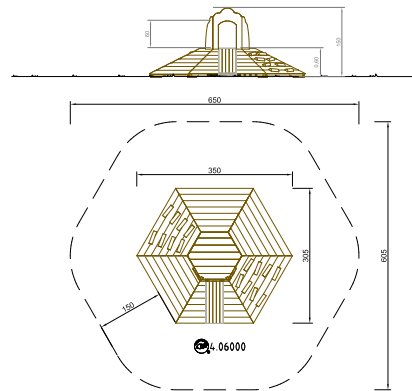

Colina de Gnomos

Ref. 4.06000

Espacio requerido incluida área de seguridad: 605 x 645 cm
 Altura de caída: $\leq 0,60$ m

Pececitos

Ref. 4.08502

Espacio requerido incluida área de seguridad: 655 x 540 cm
 Altura de caída: $\leq 0,60$ m

Pez Pequeño I

Ref. 4.08501

Espacio requerido incluida área de seguridad: 6,10 x 5,00 m
 Altura de caída: $\leq 0,60$ m

Tobogán

Ref. 3.63310

Ref. 3.63020

Altura: 1 m | Ancho: 0,45 m
 Altura de caída: 1 m

Altura: 1,50 m | Ancho: 0,45 m
 Altura de caída: 1,50 m

Arenero de Tronquitos

Medidas variables según espacio
Este elemento está pensado para que los niños jueguen con él.
No hay estipulada ninguna altura de caída.

Arenero

Espacio requerido incluida área de seguridad: 450 x 390 cm
No hay estipulada ninguna altura de caída.