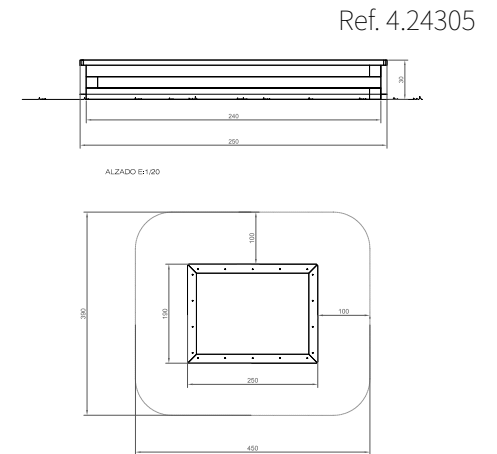

Pez Pequeño I

Ref. 4.08501

Espacio requerido incluida área de seguridad: 6,10 x 5,00 m
 Altura de caída: $\leq 0,60$ m

Tobogán

Ref. 3.63310

Ref. 3.63020

Altura: 1 m | Ancho: 0,45 m
 Altura de caída: 1 m

Altura: 1,50 m | Ancho: 0,45 m
 Altura de caída: 1,50 m

Arenero de Tronquitos

Medidas variables según espacio
Este elemento está pensado para que los niños jueguen con él.
No hay estipulada ninguna altura de caída.

Arenero

Espacio requerido incluida área de seguridad: 450 x 390 cm
No hay estipulada ninguna altura de caída.