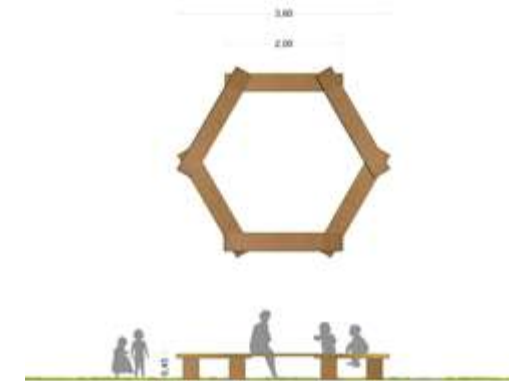

Mesa Redonda con 8 bancos

Ref. 4.35000

Espacio requerido incluida área de seguridad: 90 x 40 cm

Banco de Madera

Ref. -

Espacio requerido incluida área de seguridad: Diámetro 360 cm
 Altura de caída: \leq 0.60 m