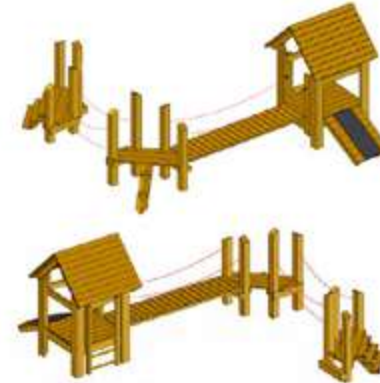

Sendero Tipo 1

Espacio requerido incluida área de seguridad: 990 x 815 cm
 Se recomienda altura de caída: ≤ 1.00

Toddler's Platform Hut with Totter Trail

Espacio requerido incluida área de seguridad: 820 x 835 cm
 Se recomienda altura de caída: ≤ 1.00