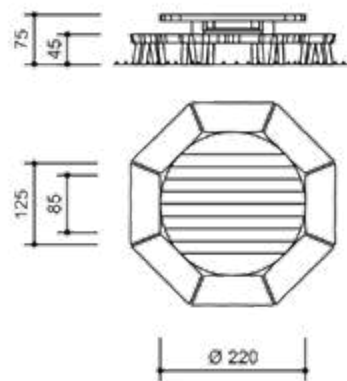

Mesa Redonda con 8 bancos

Ref. 4.35000

Espacio requerido incluida área de seguridad: 90 x 40 cm