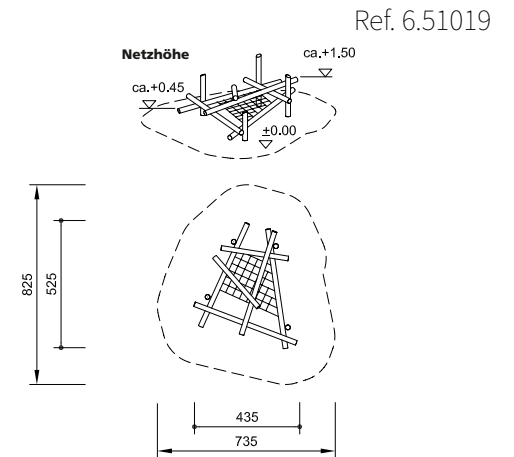

Pirámide de Tropa Pequeña

Ref. 4.21110

Espacio requerido incluida área de seguridad: 530 x 530 cm
 Altura de caída: ≤ 1.00 m

Pirámide de Tropa Triangular

Ref. 4.21100

Espacio requerido incluida área de seguridad: 565 x 610 cm
 Altura de caída: ≤ 2.00 m

Esqueleto 20

Ref. 6.51020

Espacio requerido incluida área de seguridad: 540 x 920 cm
 Altura de caída: ≤ 0.60 m

Esqueleto 09

Ref. 6.51009

Espacio requerido incluida área de seguridad: 13,65 x 9,25 m
 Altura de caída: ≤ 2.00 m.

Esqueleto 18

Espacio requerido incluida área de seguridad: 14,20 x 8,20 m
Altura de caída: ≤ 3.00 m

Esqueleto 19

Espacio requerido incluida área de seguridad: 7,35 x 8,25 m
Altura de caída: ≤ 1,50 mm.

Laberinto de Tropa