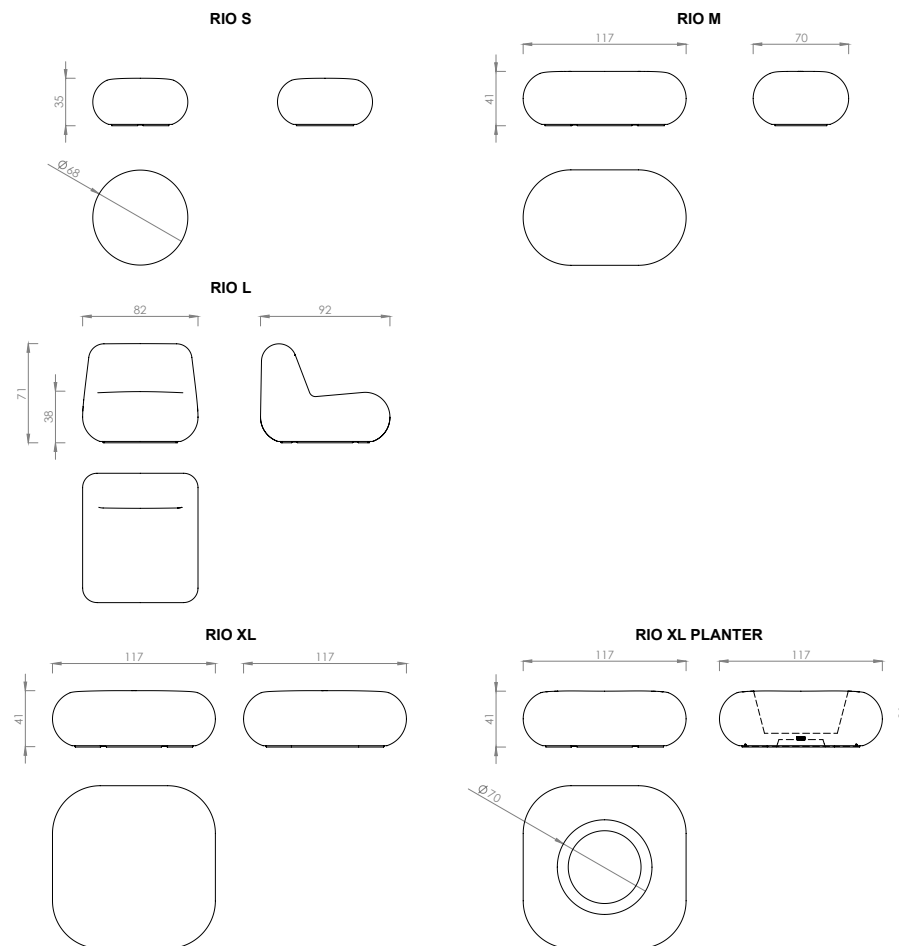

Caribou Star

Material: Polietileno reciclado (LMDPE) teñido en masa.

Dimensiones/Peso: 208 x 182 x 40 cm / 75kg

Instalación: Fijación directa / fijación con pletinas metálicas / fijación mediante llenado de la pieza.

Caribou Straight

Material: Polietileno reciclado (LMDPE) teñido en masa.

Dimensiones/Peso: 172 x 56 x 40 cm / 40kg

Instalación: Fijación directa / fijación con pletinas metálicas / fijación mediante llenado de la pieza.

Rio

Material:

Polietileno de baja densidad (LDPE)
teñido en masa.

Instalación:

Fijación directa
Fijación mediante llenado de la pieza
Fijación con placa exterior.

Dimensiones:

RIO S: 68 x 68 x 35 cm | 13kg
RIO M: 117 x 68 x 41 cm | 25kg
RIO L: 92 x 82 x 71 cm | 40kg
RIO XL: 117 x 117 x 41 cm | 45kg
RIO XL PLANTER: 117 x 117 x 41 cm | 50kg

Complementos educativos diseñados por Martin Linacisoro

Asiento Extraible

Diferentes medidas

Asiento Tronco

Diferentes alturas
Largo: 3m | 0,70m | 1,40

Escenario

Escenario Triangular y Cuadrado: 150x150 cm
Escenario Pilares: diámetro 8cm