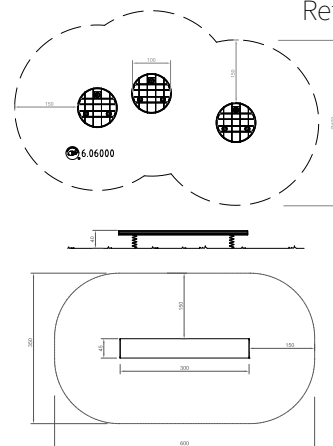

Mesa Redonda con 8 bancos

Ref. 4.35000

Espacio requerido incluida área de seguridad: 90 x 40 cm

Banco de Madera

Ref. -

Espacio requerido incluida área de seguridad: Diámetro 360 cm
 Altura de caída: \leq 0.60 m

INCA Tronquitos de madera con corteza

Ref. -

Espacio requerido incluida área de seguridad: variable
 Altura de caída: ≤ 0.60 m

INCA

Ref. -

Espacio requerido incluida área de seguridad: variable
 Altura de caída: ≤ 0.60 m

Redondas Saltarinas y Tronco Saltarín

Ref. 6.06000
 Ref. 6.05000

Espacio requerido incluida área de seguridad: depende del número de redondas y troncos.
 Distancia mínima 40 cm | Distancia máxima 120 cm | Altura de caída: 1.00 m