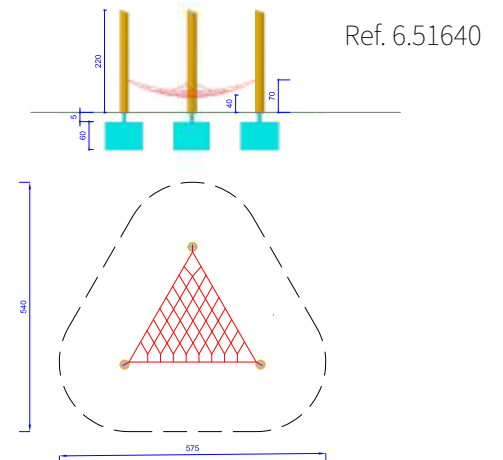

Red Triangular horizontal

Ref. 6.51640

Espacio requerido incluida área de seguridad: 540 x 575 m
Altura de caída: ≤ 0.60 m