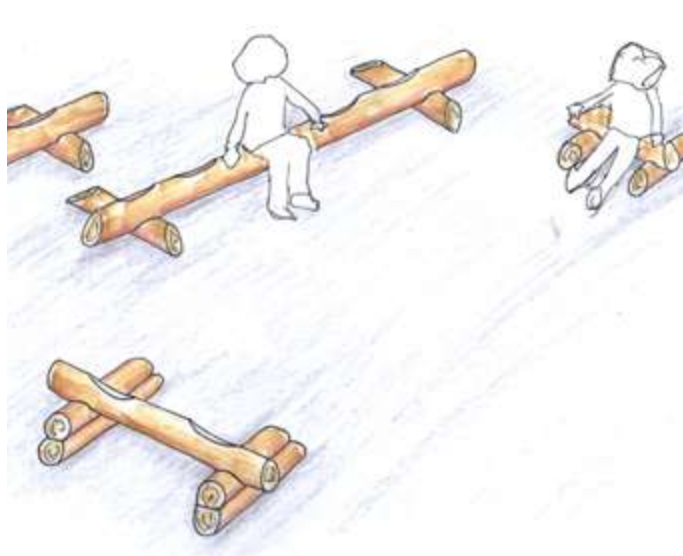

Complementos educativos diseñados por Martin Linacisoro

Asiento Extraible

Diferentes medidas

Asiento Tronco

Diferentes alturas
Largo: 3m | 0,70m | 1,40

Escenario

Escenario Triangular y Cuadrado: 150x150 cm
Escenario Pilares: diámetro 8cm