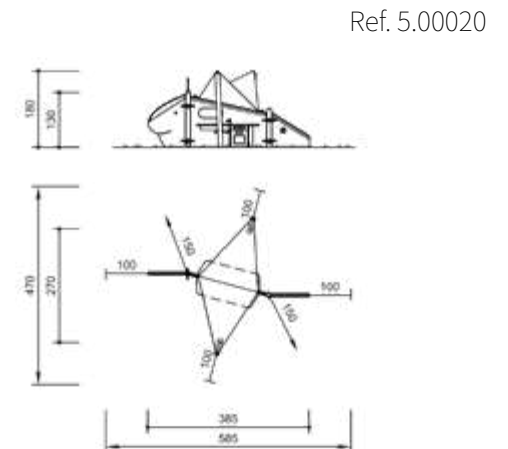

Colina de Gnomos

Ref. 4.06000

Espacio requerido incluida área de seguridad: 605 x 645 cm
 Altura de caída: $\leq 0,60$ m

Pececitos

Ref. 4.08502

Espacio requerido incluida área de seguridad: 655 x 540 cm
 Altura de caída: $\leq 0,60$ m

Pez Pequeño I

Ref. 4.08501

Espacio requerido incluida área de seguridad: 6,10 x 5,00 m
 Altura de caída: $\leq 0,60$ m

Tobogán

Ref. 3.63310

Ref. 3.63020

Altura: 1 m | Ancho: 0,45 m
 Altura de caída: 1 m

Altura: 1,50 m | Ancho: 0,45 m
 Altura de caída: 1,50 m

Arenero de Tronquitos

Medidas variables según espacio
Este elemento está pensado para que los niños jueguen con él.
No hay estipulada ninguna altura de caída.

Arenero

Espacio requerido incluida área de seguridad: 450 x 390 cm
No hay estipulada ninguna altura de caída.

Barco Arenero

Espacio requerido incluida área de seguridad: 7.45 x 4.85 m
Altura de caída: ≤ 0,60 m

Caterpillar Tipo 03

Espacio requerido incluida área de seguridad: depende de la ubicación del juego

Combinación de Cabaña 34