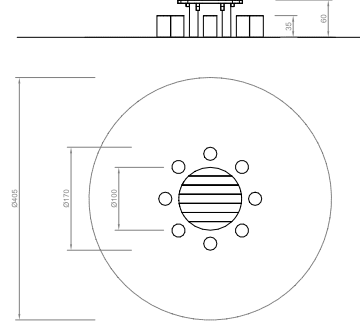

Mesita con 8 Taburetes

Ref. 4.35050

Espacio requerido incluida área de seguridad: Diámetro 405 cm