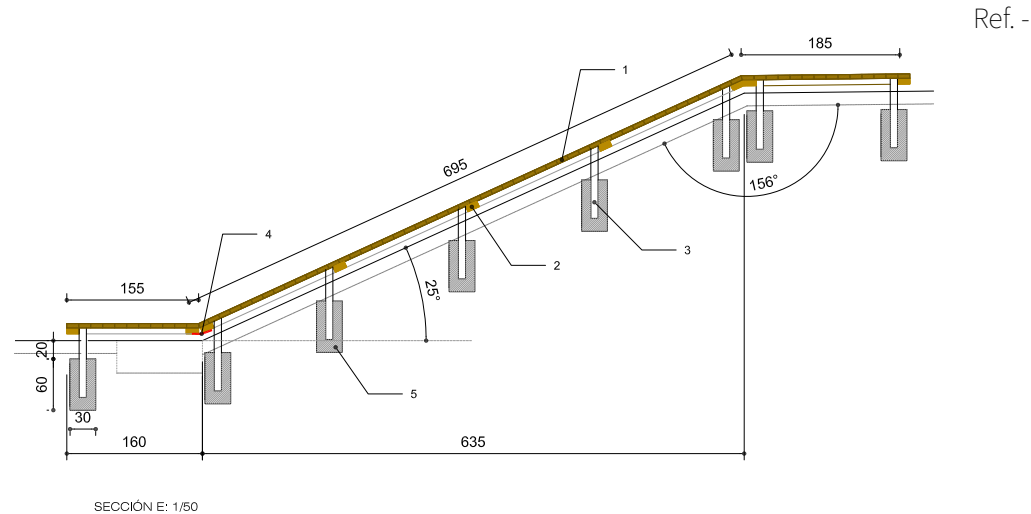

Order No.
4.73010 - 4.73070
Lop-eared Rabbit

Order No.
4.74010 - 4.74070
Snail

Memory

Ref. 9.15200

Espacio requerido incluida área de seguridad: 3.00 x 2.00 m
No está estipulata una altura libre de caída.

Tic Tac Toe

Ref. 9.15300

Espacio requerido incluida área de seguridad: 3.00 x 2.00 m
No está estipulata una altura libre de caída.

Tarimas de madera con cuerdas

Ref. -

Tarimas de madera con troncos

Las medidas de la tarima se adaptan según proyecto.