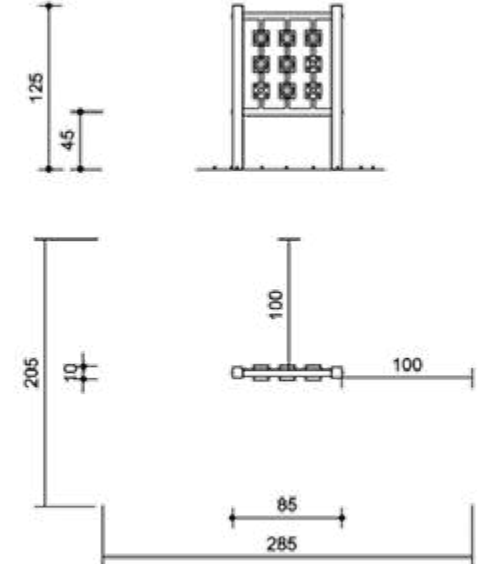

Order No.
4.73010 - 4.73070
Lop-eared Rabbit

Order No.
4.74010 - 4.74070
Snail

Memory

Ref. 9.15200

Espacio requerido incluida área de seguridad: 3.00 x 2.00 m
No está estipulata una altura libre de caída.

Tic Tac Toe

Ref. 9.15300

Espacio requerido incluida área de seguridad: 3.00 x 2.00 m
No está estipulata una altura libre de caída.

Tarimas de madera con cuerdas

Ref. -

Tarimas de madera con troncos

Las medidas de la tarima se adaptan según proyecto.