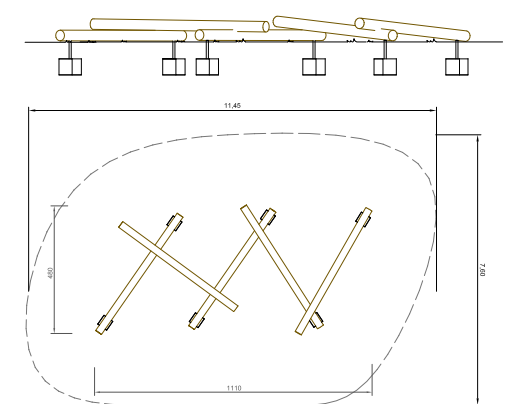

Redondas Saltarinas y Tronco Saltarín

Ref. 6.06000
 Ref. 6.05000

Espacio requerido incluida área de seguridad: depende del número de redondas y troncos.
 Distancia mínima 40 cm | Distancia máxima 120 cm | Altura de caída: 1.00 m

Troncos apoyados al suelo

Ref. TRO5-200

Espacio requerido incluida área de seguridad: variable
 Altura de caída: ≤ 0.60 m

Cocochito Peter

Ref. 4.24145

Espacio requerido incluida área de seguridad: 4.30 x 3.60 m
 Este equipo no alcanza la altura máxima de caída de 600 mm
 Se recomienda altura de caída: ≤ 1.00