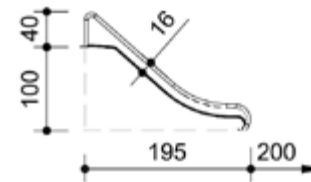

Colina de Gnomos

Ref. 4.06000

Espacio requerido incluida área de seguridad: 605 x 645 cm
 Altura de caída: $\leq 0,60$ m

Pececitos

Ref. 4.08502

Espacio requerido incluida área de seguridad: 655 x 540 cm
 Altura de caída: $\leq 0,60$ m

Pez Pequeño I

Ref. 4.08501

Espacio requerido incluida área de seguridad: 6,10 x 5,00 m
 Altura de caída: $\leq 0,60$ m

Tobogán

Ref. 3.63310

Ref. 3.63020

Altura: 1 m | Ancho: 0,45 m
 Altura de caída: 1 m

Altura: 1,50 m | Ancho: 0,45 m
 Altura de caída: 1,50 m

Arenero de Tronquitos

Medidas variables según espacio
Este elemento está pensado para que los niños jueguen con él.
No hay estipulada ninguna altura de caída.

Arenero

Espacio requerido incluida área de seguridad: 450 x 390 cm
No hay estipulada ninguna altura de caída.