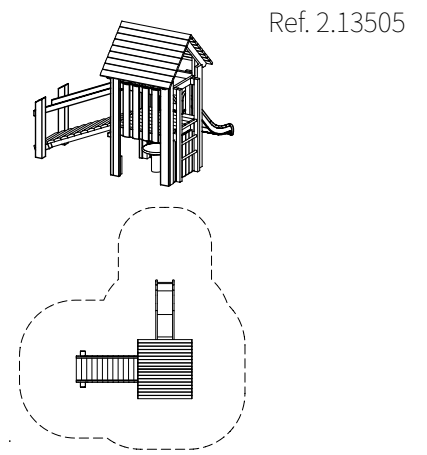

Estructura de Agua 2

Espacio requerido incluida área de seguridad: 4.25 x 6.00 m aprox. No está estipulada ninguna altura de caída.

Estructura de Agua 9

Espacio requerido incluida área de seguridad: 4.25 x 6.00 m aprox. No está estipulada ninguna altura de caída.

Casa de juegos pequeña

Espacio requerido incluida área de seguridad: 445 x 425 cm
 Altura de caída: ≤ ≤ 1.00 m.

Casa de juegos pequeña

Espacio requerido incluida área de seguridad: 400 x 415 cm
 Altura de caída: ≤ ≤ 1.00m.

Combinación de cabaña 2155

Espacio requerido incluida área de seguridad: 665 x 570 cm
 Altura de caída: 1,00 metros.

Combinación de cabaña 355

Espacio requerido incluida área de seguridad: 650 x 605 cm
 Altura de caída: 1.00 m.