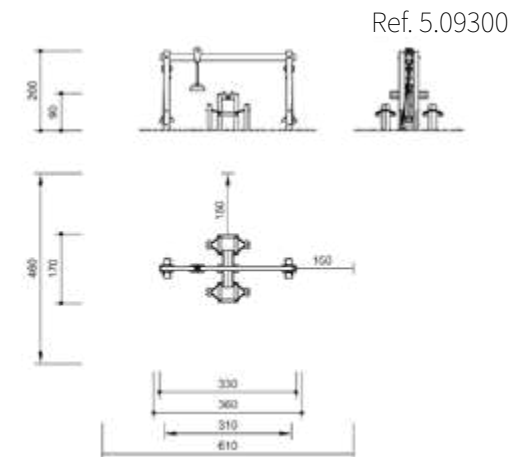

Mesa Accesible con Grúa

Ref. 5.09300

Espacio requerido incluida área de seguridad: 6.10 x 4.60 m
Altura de caída: ≤ 0,60 m