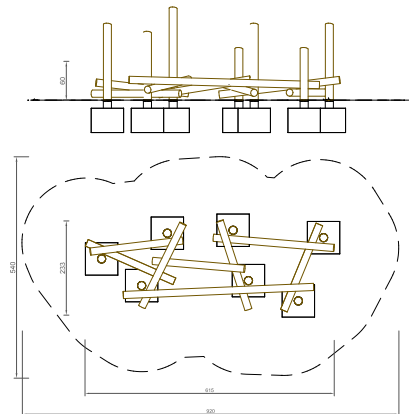

Ref. 6.51020

Espacio requerido incluida área de seguridad: 540 x 920 cm
Altura de caída: ≤ 0.60 m