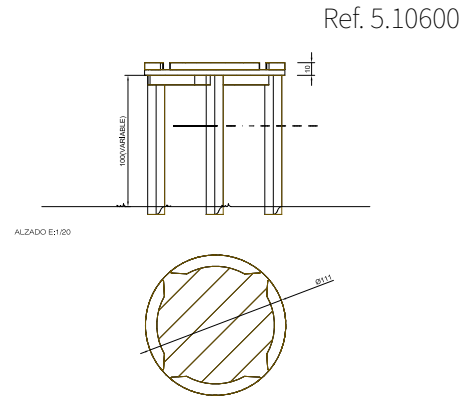

Ref. 2.13400

Espacio requerido incluida área de seguridad: 4.30 x 4.30 m
 Altura de caída: ≤ 1,50 m

Estructura de Construcción 010

Ref. 5.01000

Espacio requerido incluida área de seguridad: 5.70 x 4.80 m
 Altura de caída: ≤ 1,50 m

Mesa Adaptada para jugar con arena

Ref. 5.10710

Espacio requerido incluida área de seguridad: 4.60 x 4.60 m
 Altura de caída: ≤ 0,60 m

Mesa Accesible con Grúa

Ref. 5.09300

Espacio requerido incluida área de seguridad: 6.10 x 4.60 m
 Altura de caída: ≤ 0,60 m

Mesa Redonda para jugar con arena

Este elemento de equipamiento está pensado para que los niños jueguen con él. No está estipulada ninguna altura de caída.

Grúa Giratoria

Este elemento de equipamiento está pensado para que los niños jueguen con él. No está estipulada ninguna altura de caída. Espacio necesario incluido espacio operacional (EN 1176): Ø 200 cm