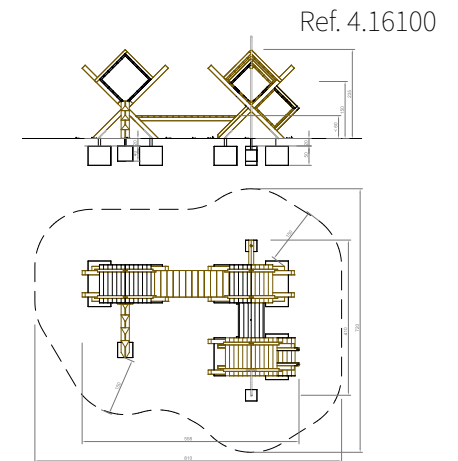

Barco Arenero

Espacio requerido incluida área de seguridad: 7.45 x 4.85 m
Altura de caída: ≤ 0,60 m

Caterpillar Tipo 03

Espacio requerido incluida área de seguridad: depende de la ubicación del juego

Combinación de Cabaña 34

Ref. 2.13400

Espacio requerido incluida área de seguridad: 4.30 x 4.30 m
 Altura de caída: ≤ 1,50 m

Estructura de Construcción 010

Ref. 5.01000

Espacio requerido incluida área de seguridad: 5.70 x 4.80 m
 Altura de caída: ≤ 1,50 m

Esqueleto 18

Espacio requerido incluida área de seguridad: 14,20 x 8,20 m
Altura de caída: ≤ 3.00 m

Esqueleto 19

Espacio requerido incluida área de seguridad: 7,35 x 8,25 m
Altura de caída: ≤ 1,50 mm.

Laberinto de Tropa

Espacio requerido incluida área de seguridad: 550 x 420 cm
Altura de caída: ≤ 1,50 m.

Acróbatas Tipo 01

Espacio requerido incluida área de seguridad: 810 x 720 cm
Altura de caída: ≤ 1.00 m. Se recomienda altura de caída de ≤ 1.50 m