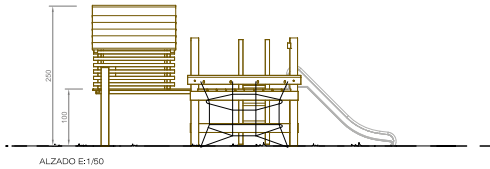

Casa de Plataforma 4904

Ref. 4.14904

Espacio requerido incluida área de seguridad: 685 x 865 cm
Altura de caída: ≤ 1.00 m