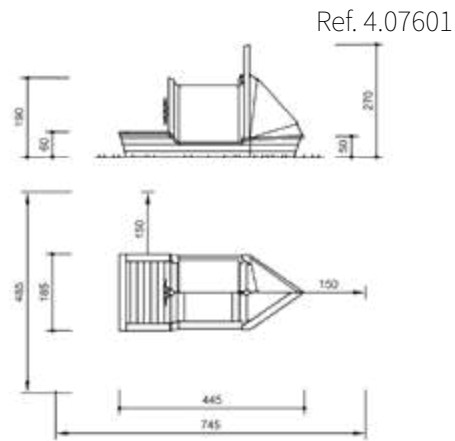

Pez Pequeño I

Ref. 4.08501

Espacio requerido incluida área de seguridad: 6,10 x 5,00 m
 Altura de caída: $\leq 0,60$ m

Tobogán

Ref. 3.63310

Ref. 3.63020

Altura: 1 m | Ancho: 0,45 m
 Altura de caída: 1 m

Altura: 1,50 m | Ancho: 0,45 m
 Altura de caída: 1,50 m

Arenero de Tronquitos

Medidas variables según espacio
Este elemento está pensado para que los niños jueguen con él.
No hay estipulada ninguna altura de caída.

Arenero

Espacio requerido incluida área de seguridad: 450 x 390 cm
No hay estipulada ninguna altura de caída.

Barco Arenero

Espacio requerido incluida área de seguridad: 7.45 x 4.85 m
Altura de caída: ≤ 0,60 m

Caterpillar Tipo 03

Espacio requerido incluida área de seguridad: depende de la ubicación del juego

Combinación de Cabaña 34

Ref. 2.13400

Espacio requerido incluida área de seguridad: 4.30 x 4.30 m
 Altura de caída: ≤ 1,50 m

Estructura de Construcción 010

Ref. 5.01000

Espacio requerido incluida área de seguridad: 5.70 x 4.80 m
 Altura de caída: ≤ 1,50 m