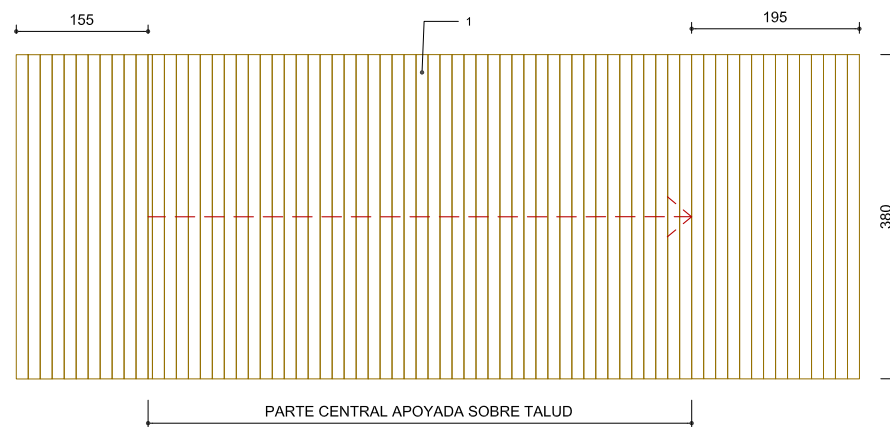

Tic Tac Toe

Ref. 9.15300

Espacio requerido incluida área de seguridad: 3.00 x 2.00 m
No está estipulata una altura libre de caída.

Tarimas de madera con cuerdas

Ref. -

Tarimas de madera con troncos

Las medidas de la tarima se adaptan según proyecto.