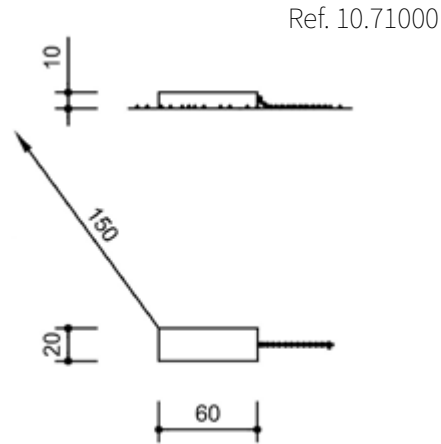

Tronco de Equilibrio pequeño

Espacio requerido incluida área de seguridad: Ø 200 cm
Altura de caída: ≤ 0,60 m