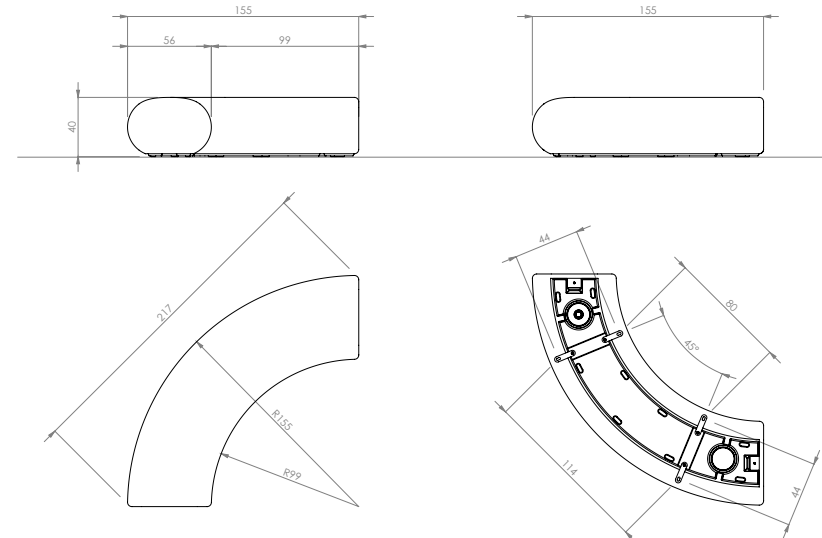

Caribou Arc

Material: Polietileno reciclado (LMDPE) teñido en masa.

Dimensiones/Peso: 155 x 155 x 40 cm / 40kg

Instalación: Fijación directa / fijación con pletinas metálicas / fijación mediante llenado de la pieza.