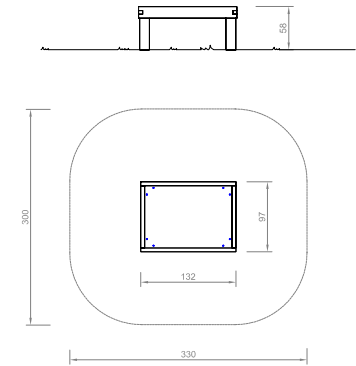

Colina de Gnomos

Ref. 4.06000

Espacio requerido incluida área de seguridad: 605 x 645 cm
 Altura de caída: $\leq 0,60$ m

Pececitos

Ref. 4.08502

Espacio requerido incluida área de seguridad: 655 x 540 cm
 Altura de caída: $\leq 0,60$ m

Barco Arenero

Espacio requerido incluida área de seguridad: 7.45 x 4.85 m
Altura de caída: ≤ 0,60 m

Caterpillar Tipo 03

Espacio requerido incluida área de seguridad: depende de la ubicación del juego

Combinación de Cabaña 34

SALTAR

ESCONDERSE

Mesita con 8 Taburetes

Ref. 4.35050

Espacio requerido incluida área de seguridad: Diámetro 405 cm

Mesa para Dibujar

Ref. 4.24457

Espacio requerido incluida área de seguridad: 430 x 400 cm
 Altura de caída: \leq 1.00 m

Mesa Redonda con 8 bancos

Ref. 4.35000

Espacio requerido incluida área de seguridad: 90 x 40 cm

Banco de Madera

Ref. -

Espacio requerido incluida área de seguridad: Diámetro 360 cm
 Altura de caída: \leq 0.60 m